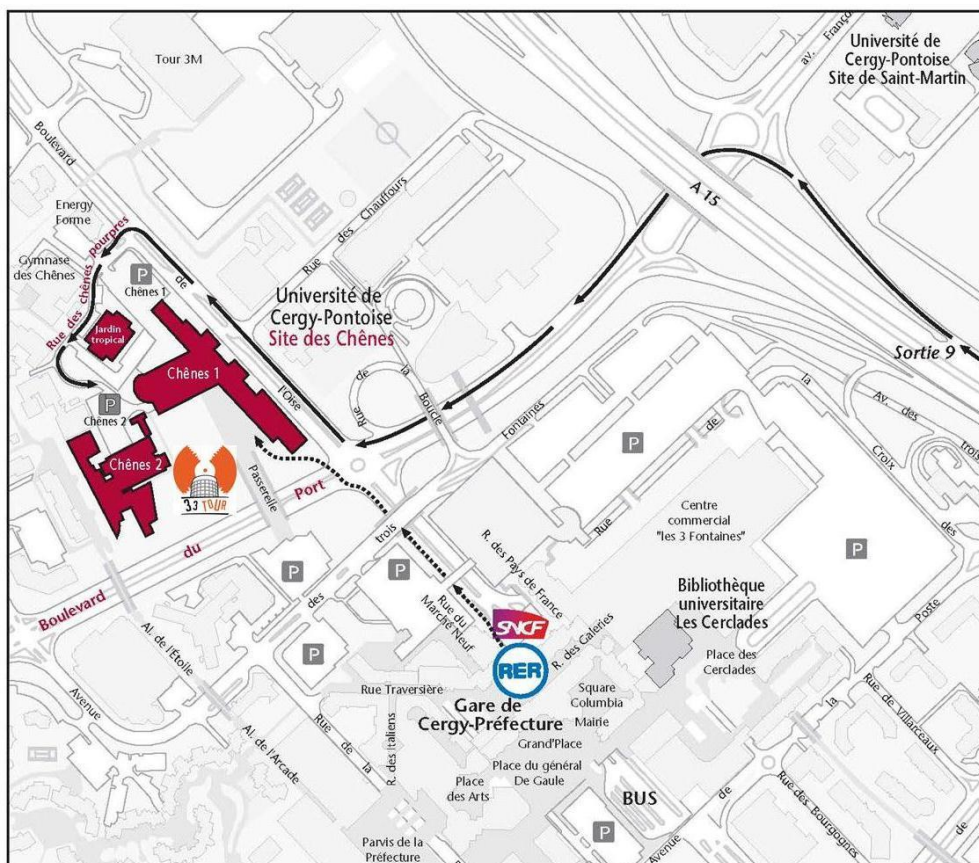

## La 33 tour

### Accès :

#### Accès en voiture

- Depuis Paris : porte Maillot direction La Défense. A86 suivre Cergy-Pontoise. A15 direction Cergy-Pontoise, sortie 9 (serrer à gauche).
- Depuis Versailles : N184 direction Beauvais jusqu'à Cergy-Pontoise.