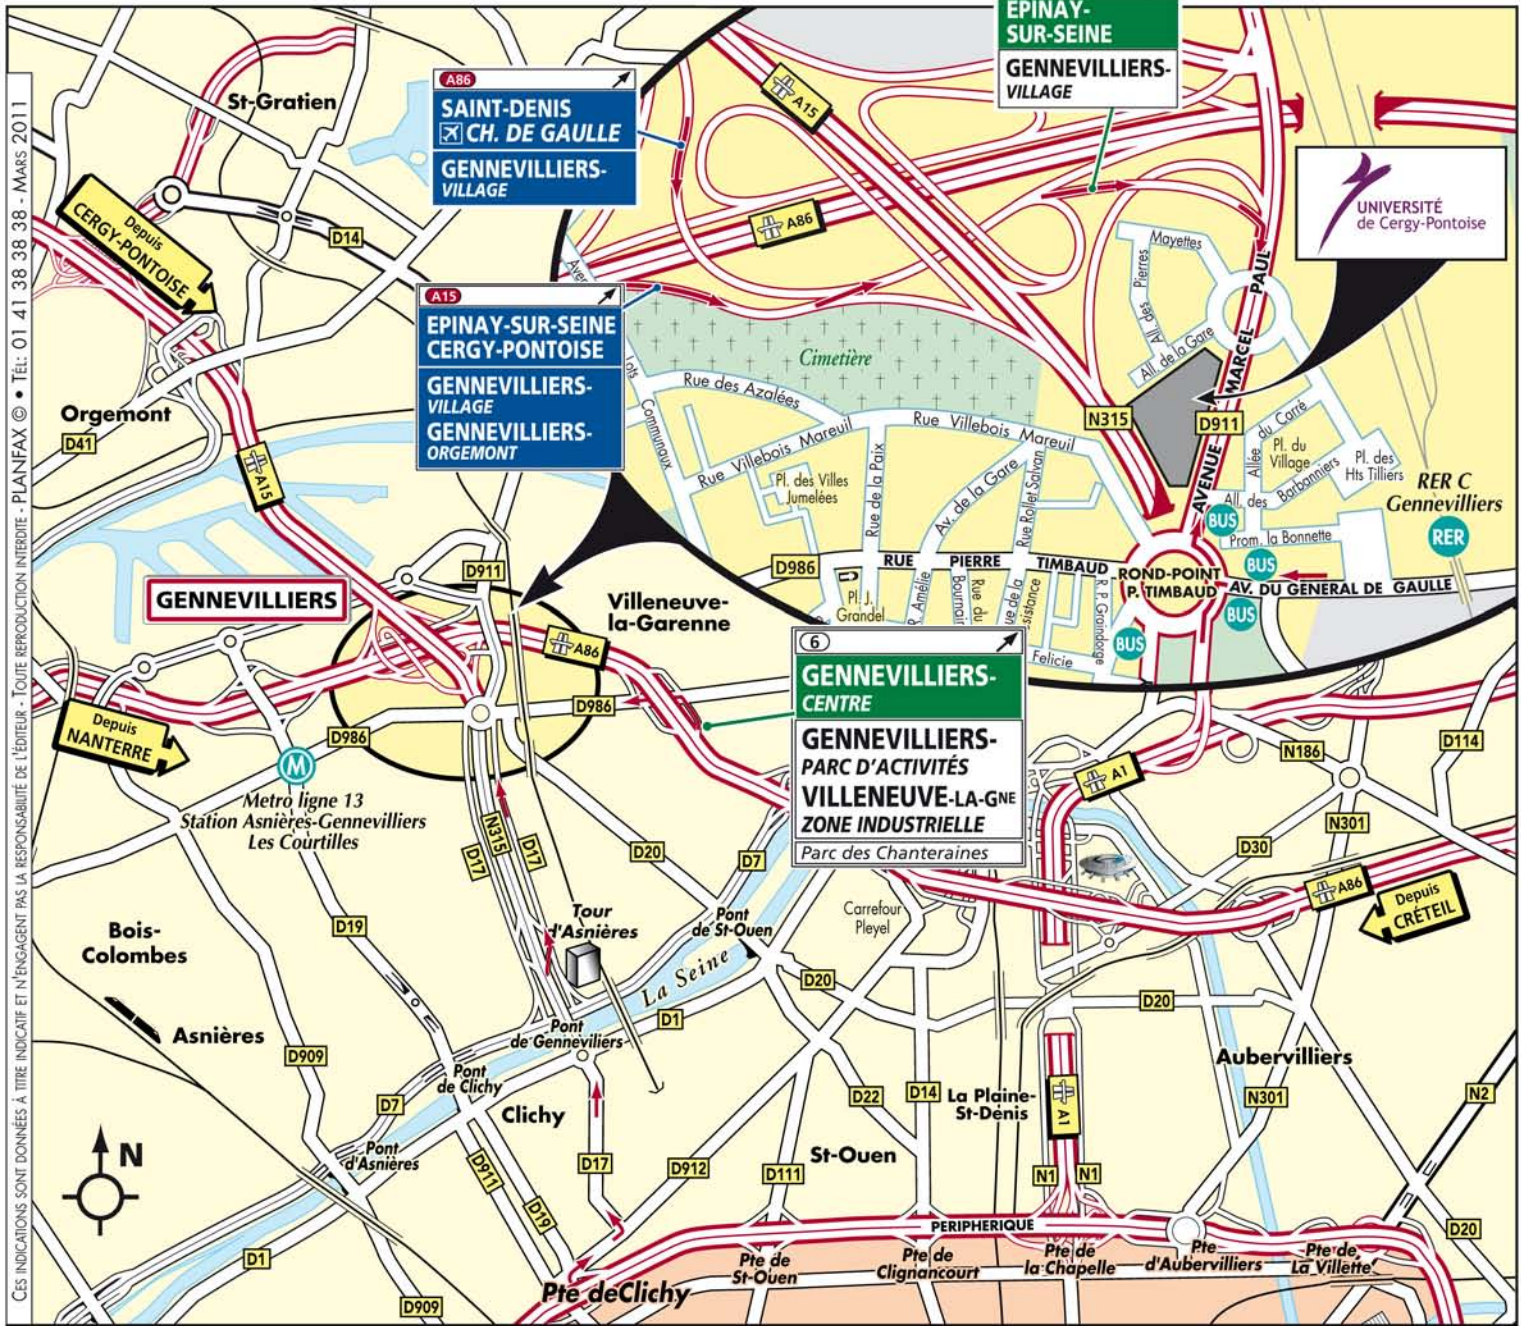

Site de Gennevilliers

ZAC des Barbanniers, avenue Marcel Paul
92230 Gennevilliers
Tél. : 01 41 21 74 07

Ces indications sont données à titre indicatif et n'engagent pas la responsabilité de l'éditeur. Toute reproduction interdite. PLANFAX © • Tél: 01 41 38 38 38 - Mars 2011

- **DEPUIS PARIS PORTE DE CLICHY :**
De puis LA PORTE DE CLICHY, entrer dans CLICHY par la RUE DU 8 MAI 1945, puis à droite Bd VICTOR HUGO/D912. Tourner à gauche Bd DU GÉNÉRAL LECLERC, et arrivé PLACE DE LA RÉPUBLIQUE prendre la RUE DU GÉNÉRAL ROGUET/D17 direction GENNEVILLIERS. Traverser le PONT DE GENNEVILLIERS et suivre direction D17/GENNEVILLIERS-CENTRE/PARC D'ACTIVITÉS/VILLENEUVE-LA-GARENNE et continuer tout droit AVENUE LAURENT CÉLY jusqu'au ROND-POINT PIERRE TIMBAUD (puis voir loupe).
- **DEPUIS A86/NANTERRE :**
Emprunter la sortie A15/EPINAY-SUR-SEINE/GENNEVILLIERS-VILLAGE puis D911/EPINAY-SUR-SEINE/GENNEVILLIERS-VILLAGE. Au bout de la sortie prendre à droite AVENUE MARCEL PAUL (puis voir loupe).
- **DEPUIS A86/CRÉTEIL :**
Emprunter la sortie n°6 GENNEVILLIERS-CENTRE. Au bout de la sortie, prendre à gauche AVENUE DU GÉNÉRAL DE GAULLE, puis au ROND-POINT PIERRE TIMBAUD, prendre à droite AVENUE MARCEL PAUL (puis voir loupe).
- **DEPUIS A15/CERGY-PONTOISE :**
Emprunter la sortie A86/SAINT-DENIS/GENNEVILLIERS-VILLAGE puis D911/GENNEVILLIERS-VILLAGE. Au bout de la sortie prendre à droite AVENUE MARCEL PAUL (puis voir loupe).
- **TRANSPORTS EN COMMUN :**
RER : De Paris, RER C direction ARGENTEUIL/MONTIGNY-BEAUCHAMP, arrêt GENNEVILLIERS.
Metro : Ligne 13 station ASIÈRES-GENNEVILLIERS/LES COURTILLES.
Bus : Lignes 138/166/178/240/340/378 arrêt ROND-POINT PIERRE TIMBAUD.